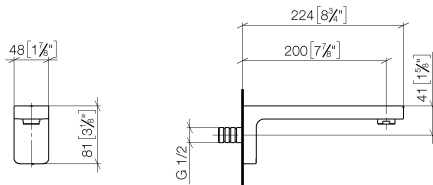

### Empfohlenes Zubehör

**UP-Wandwinkel -**

35 085 970 90

- Max. Einbautiefe 163 mm
- Min. Einbautiefe 90 mm

13 800 710

mm [inches]

Durchflussdiagramm

Zertifikate