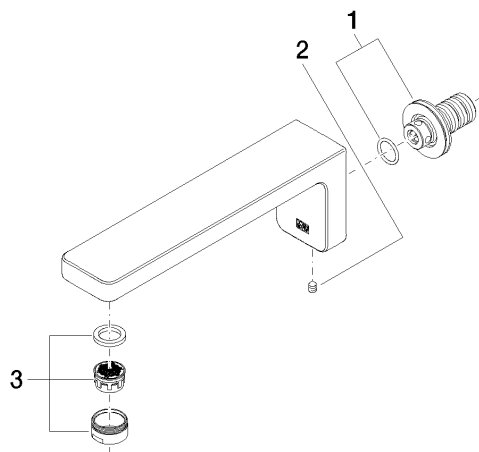

13 800 710

Ersatzteilstückliste

Nr.	Artikelnummer	Benennung	Verbaumenge	Lieferzeit
1	90 24 03 108 00 90	Nippel Set	1	2
2	90 31 11 004 00 90	Stift	1	2
3	90 23 01 118 01-00	Luftsprudler	1	10